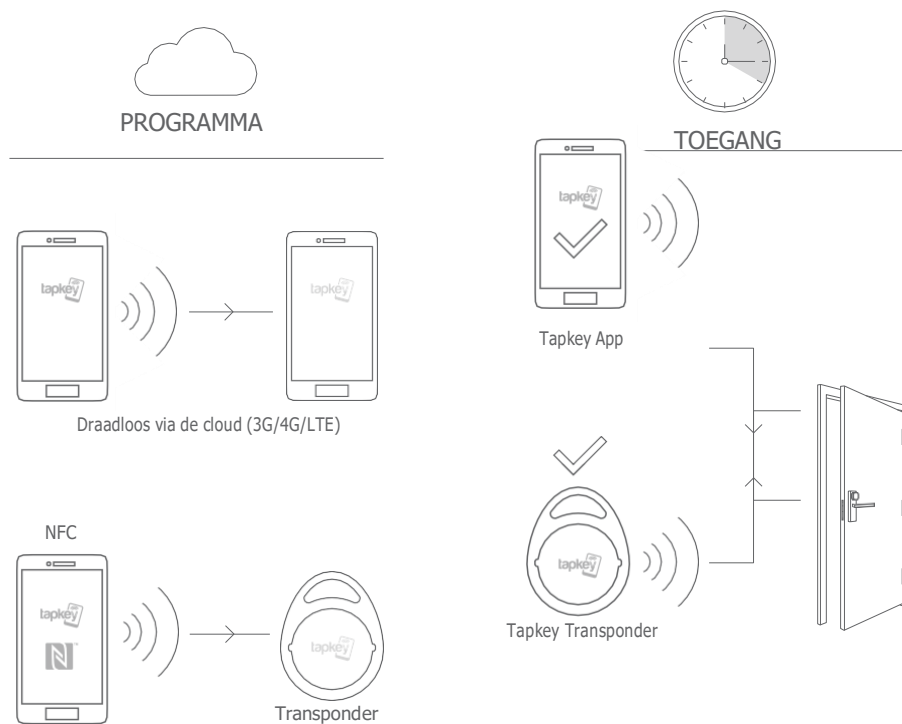

Volledig systeem

- Beheer machtigingen voor toegang via de app
- Drie gratis licenties voor smartphones per gebruiker: u kunt de licenties door elkaar in uw totale systeem gebruiken: bijv. twee gebruikerslicenties op apparaat één en vier gebruikerslicenties op apparaat twee
- Open zonder internettoegang
- Aanvullend gebruik van een DOM Tapkey hardwarelabel
- Gebruik uw bestaande Google ID (geen extra registratie nodig) of Tapkey ID
- Programmeer uw label met uw smartphone
- DOM Tapkey sluitsystemen zijn standalone; er hoeft geen andere apparatuur in of in de buurt van de deur te worden geïnstalleerd
- Gemakkelijk aanmaken van een nieuw Google ID-account
- Zeer veilige communicatie door end-to-end versleuteling
- Open systeem: gebruik de app, uw smartphone en label met verschillende sluitsystemen van verschillende fabrikanten
- Open platform: gebruik dezelfde smartphone label en app om uw woning, kantoor, postbus, auto (gedeelde auto), hotelkamer, parkeerplaats te openen en uw alarmsysteem te activeren